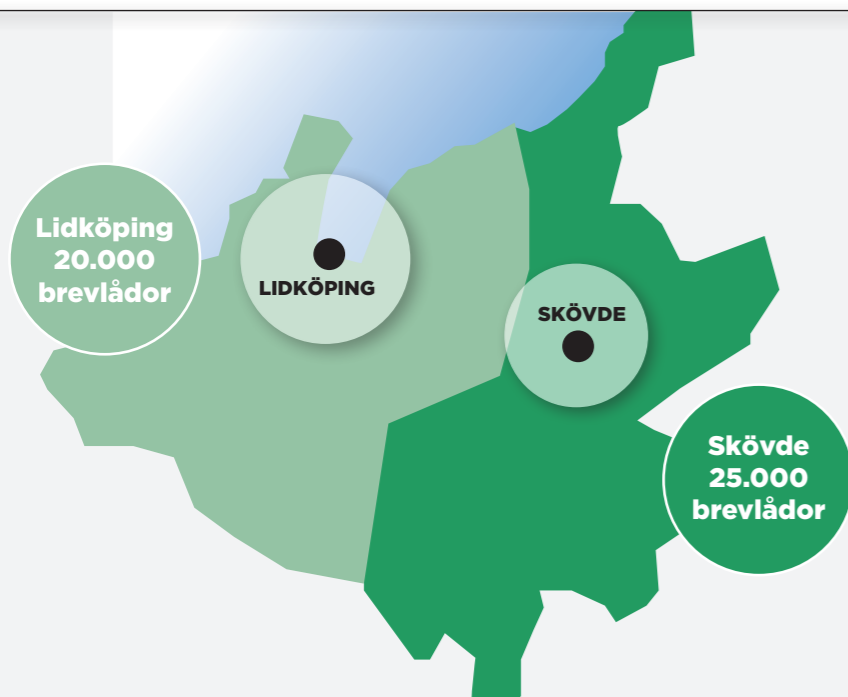

# Äntligen

Störst och med  
**100% hushållstäckning**  
 på din ort, i ditt område  
 eller hela Skaraborg

*Vår tidning går ut till samtliga brevlådor,  
 även till dem som har "Nej tack till reklam".*

[www.ltsmedia.se](http://www.ltsmedia.se)

# Äntligen City

LIDKÖPING **ELLER** SKÖVDE