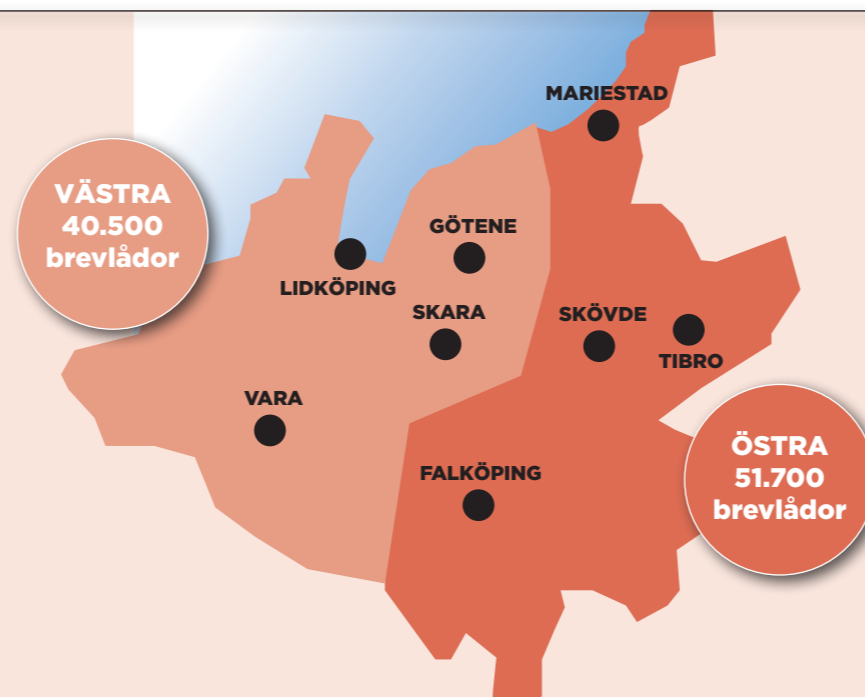

Äntligen

VÄSTRA **ELLER** ÖSTRA

Nå hushållen i ditt område

Ges ut i slutet av månaden

Äntligen VÄSTRA når hushållen i Lidköping, Skara, Götene och Vara kommun.
En upplaga på hela 40.500 exemplar.

Äntligen ÖSTRA når hushållen i Skövde, Tibro, Mariestad och Falköping.
En upplaga på hela 51.700 exemplar.

PRIS VÄSTRA **ELLER** ÖSTRA:

Uppslag	35.900:-
Helsida	18.900:-
Halvsida	10.900:-
Fjärdedel	5.900:-
Åttondel	3.500:-

Moms tillkommer på alla priser